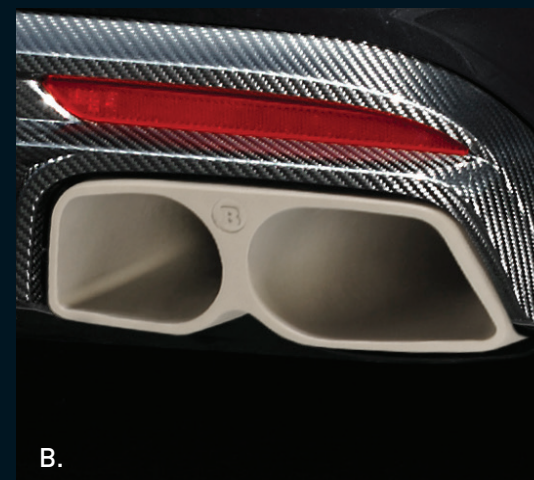

B.

< A. BRABUS Klappen-auspuffanlage auf Knopfdruck verstellbar (laut / leise) für S 500 Coupé ohne AMG Line.

BRABUS valve-controlled sports exhaust adjustable by push button (loud / quiet) for S 500 Coupé without AMG Line.

B. BRABUS Klappen-Sportauspuffanlage auf Knopfdruck verstellbar (laut / leise) für S 63/65 Coupé .

BRABUS valve-controlled sports exhaust system, adjustable by push button (loud / quiet) for S 63/65 Coupé.