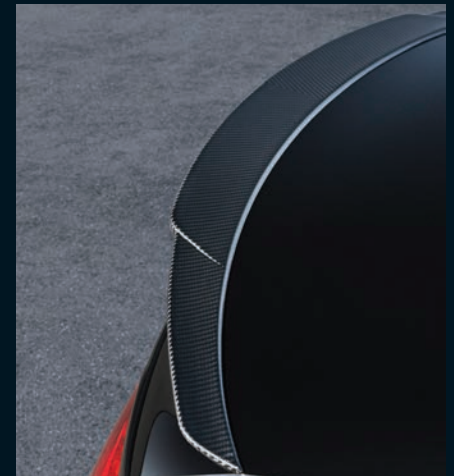

BRABUS Heckspoiler,
Carbon matt oder glänzend >

BRABUS rear spoiler,
carbon matt or glossy

< Heckdiffusor und
Heckschürzenaufsätze, Carbon
matt oder glänzend für S 63/65 Coupé
(auch erhältlich für Fahrzeuge mit
AMG Line)

Rear diffuser and rear bumper
add-ons, carbon matt or glossy for
S 63/65 Coupé (also available for
vehicles with AMG Line)