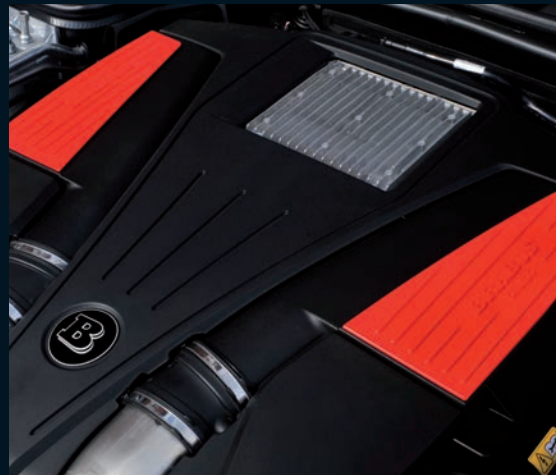

< **BRABUS B50-540**
für S 500 Coupé
+ 48 kW / 65 PS auf 383 kW / 521 PS
• 820 Nm

BRABUS B50-540
for S 500 Coupé
+ 48 kW / 65 hp to 383 kW / 521 hp
• 820 Nm

BRABUS B63-650 für S 63 Coupé >
+ 48 kW / 65 PS auf 478 kW / 650 PS
• 1.000 Nm

BRABUS B63-650 for S 63 Coupé
+ 48 kW / 65 hp to 478 kW / 650 hp
• 1.000 Nm